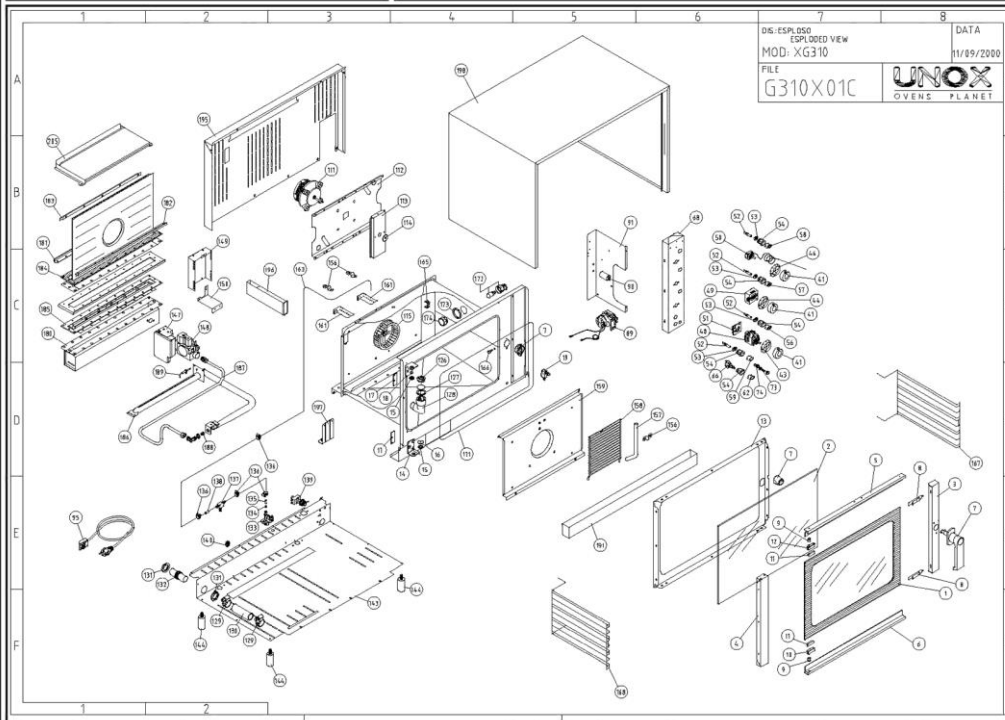

XG310 UFG 310 MANUAL GAS

EXPLODED VIEW - DISEGNO ESPLOSO

UNOX
OVENS PLANET

LEGENDA XG310

11 SEPT 2000

CE 0051